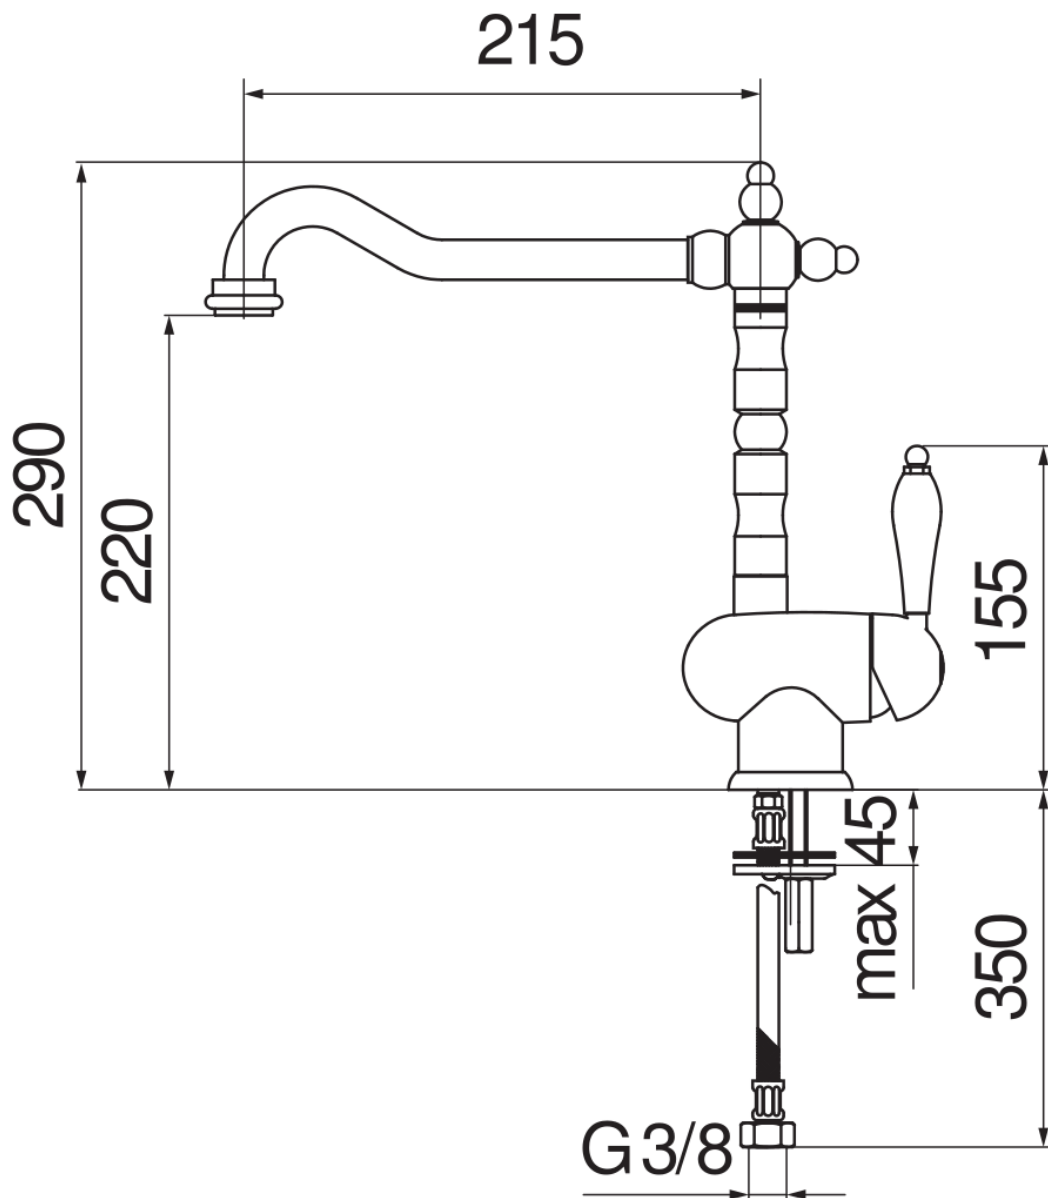

SPECIFICHE

Monocomando

Tuscany red

Bocca girevole 360°

Aeratore anticalcare M 22 x 1

Flessibili inox ø 3/8"

Imballo: 56,5 x 29 x 7,1 cm / 0,01163 m³ / 2,57 kg

CERTIFICAZIONI

DIAGRAMMA DI PORTATA: ACQUA CALDA/FREDDA

— Aeratore

DIAGRAMMA DI PORTATA: ACQUA MISCELATA

— Aeratore