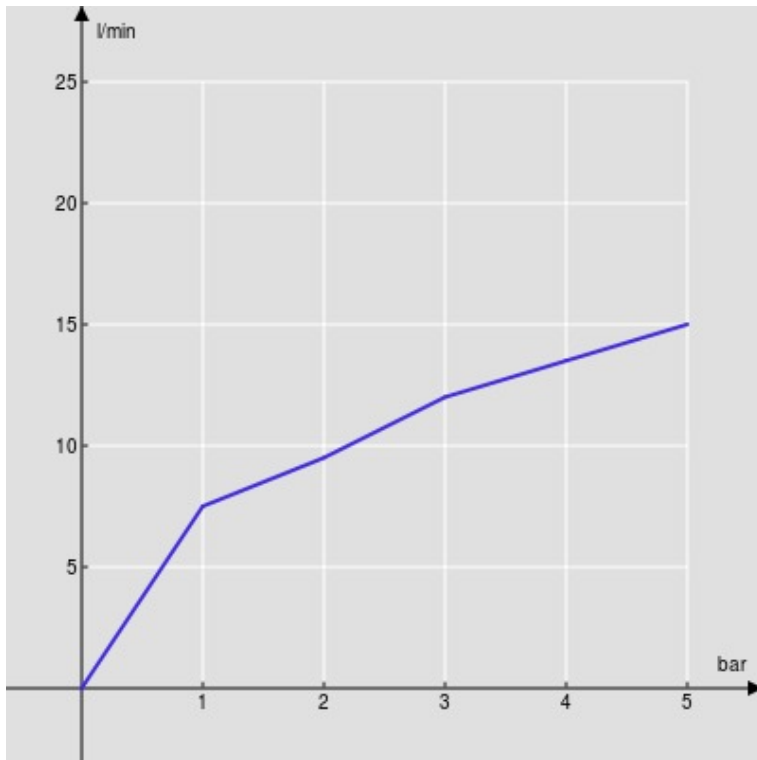

SPECIFICHE

Monocomando

Tuscany red

Bocca girevole 360°

Aeratore anticalcare M 22 x 1

Flessibili inox ø 3/8"

Imballo: 56,5 x 29 x 7,1 cm / 0,01163 m³ / 2,57 kg

CERTIFICAZIONI

DIAGRAMMA DI PORTATA: ACQUA CALDA/FREDDA

— Aeratore

DIAGRAMMA DI PORTATA: ACQUA MISCELATA

— Aeratore