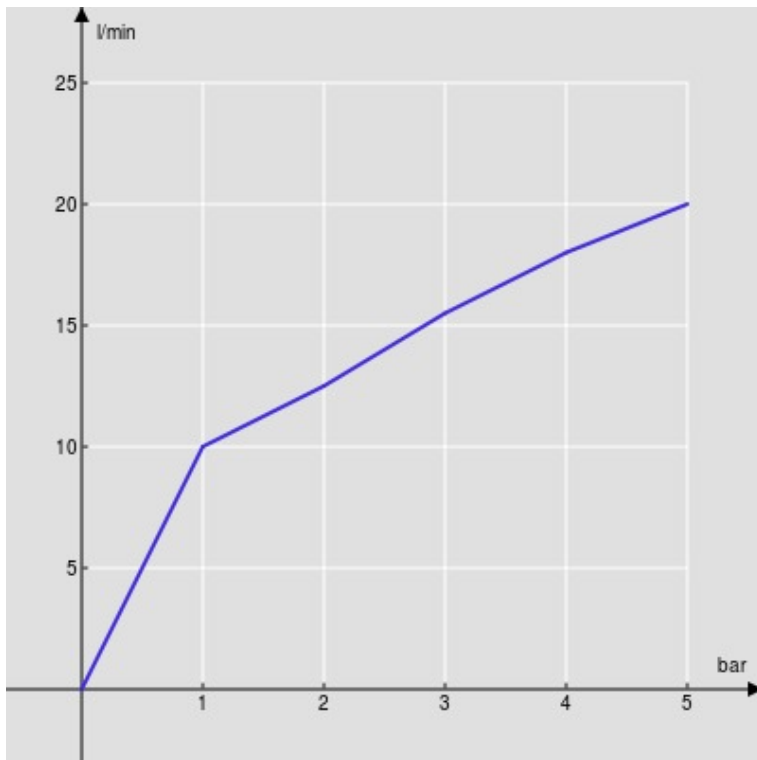

SPECIFICHE

Monocomando

Tuscany red

Bocca girevole 360°

Aeratore anticalcare M 22 x 1

Flessibili inox ø 3/8"

Imballo: 56,5 x 29 x 7,1 cm / 0,01163 m³ / 2,57 kg

CERTIFICAZIONI

DIAGRAMMA DI PORTATA: ACQUA CALDA/FREDDA

— Aeratore

DIAGRAMMA DI PORTATA: ACQUA MISCELATA

— Aeratore